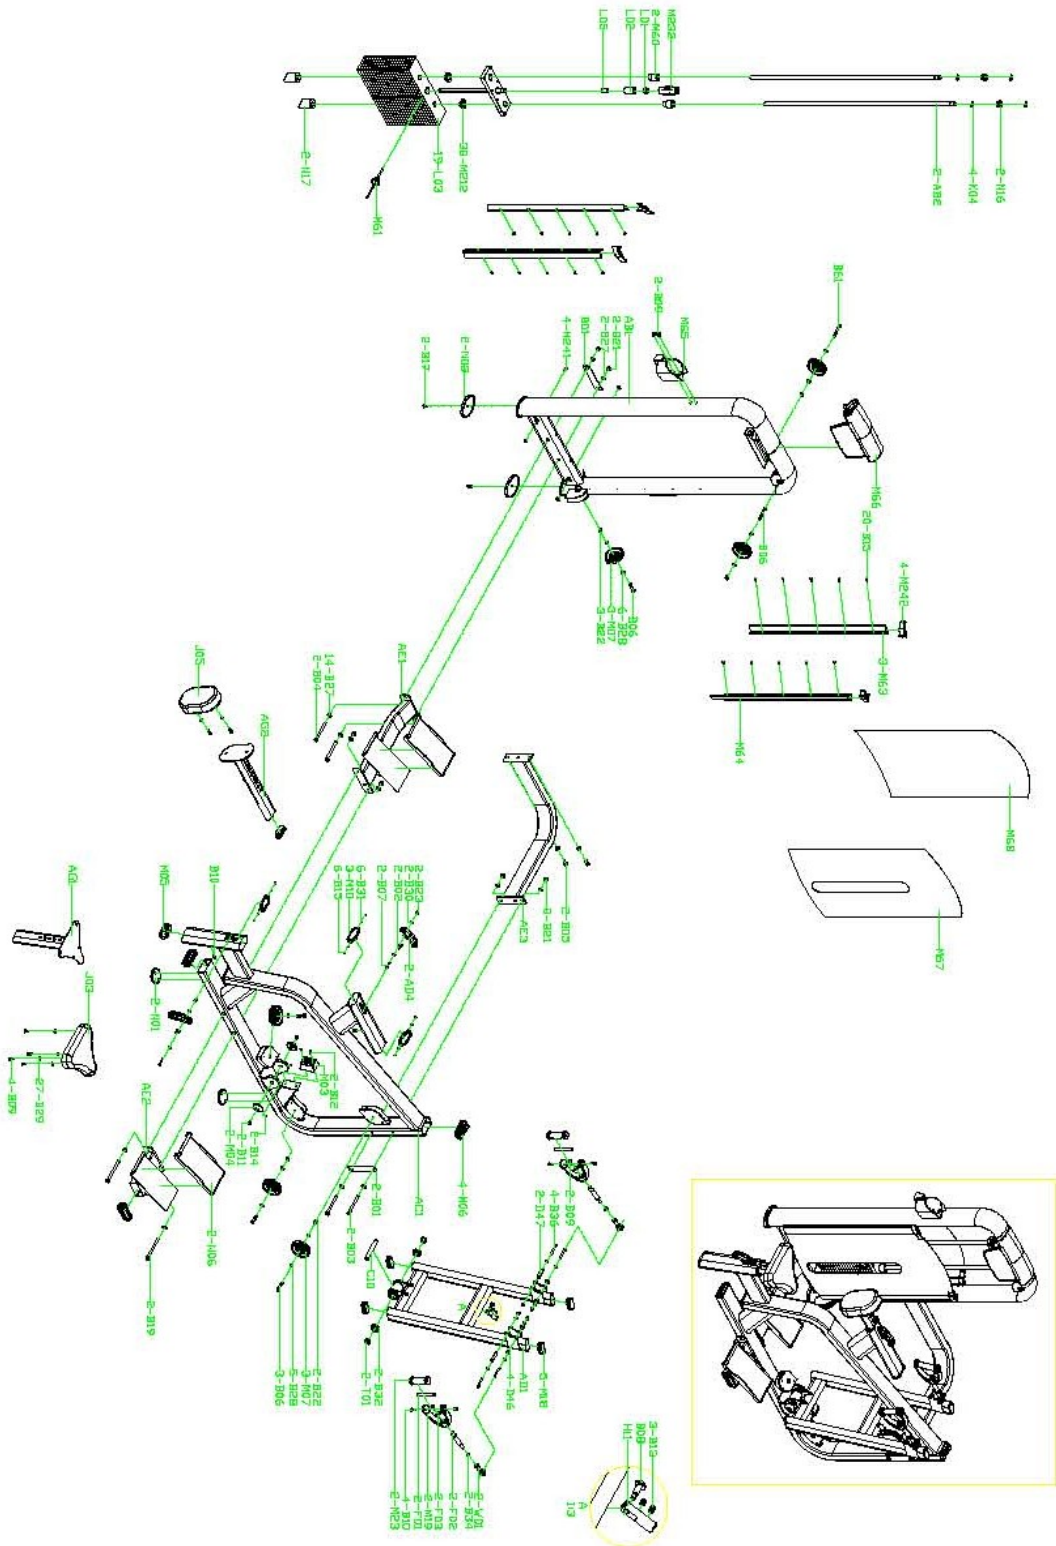

СХЕМА ТРЕНАЖЕРА В РАЗОБРАННОМ ВИДЕ: